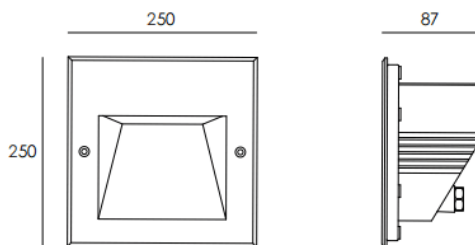

Código artículo	86.OR01.7331.03
Tipo de producto	Outdoor
Categoría	Empotrables de pared&techo
Familia	WINDOW
Subfamilia	
Pictograms	

Dimensions

Product dimensions (mm) **250x250x87mm**

Esquema

cut out:238*238*107mm

Producto

Potencia real (W)	24.4
Flujo luminoso real (lm)	1200
Eficacia luminosa (lm/W)	49.18
Ángulo de apertura	assymmetric
Tiempo de vida	50000h L80B10
IP	IP65
Equipo	ON-OFF
Temperatura de color (K)	3000
Consistencia de color (SDCM)	SDCM3
CRI	90
IK	IK05